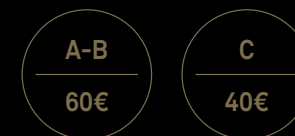

ENTRADAS INDIVIDUALES

T1. AS 1. Viernes 23 de septiembre 2022
“DANZAS SINFÓNICAS”
ADDA·SINFÒNICA

T3. AS 2. Viernes 14 de octubre 2022
“UN MUNDO NUEVO”
ADDA·SINFÒNICA

T5. Viernes 11 de noviembre 2022
“LA VERDI”
ORCHESTRA SINFONICA DI MILANO

T6. AS 3. Jueves 24 de noviembre 2022
“EL DUELO”
ADDA·SINFÒNICA

T7. AS 4. Viernes 9 de diciembre 2022
“WEST SIDE”
ADDA·SINFÒNICA

T8. Sábado 7 de enero 2023
“THE CONCERTOS”
MAHLER CHAMBER ORCHESTRA

T9. AS 5. Domingo 15 de enero 2023
“EL PREMIO RUBINSTEIN”
ADDA·SINFÒNICA

T10. Miércoles 25 de enero 2023
“LA INSPIRACIÓN BOHEMIA”
BAMBERGER SYMPHONIKER

T11. AS 6. Jueves 2 de febrero 2023
“POEMA DIVINO”
ADDA·SINFÒNICA

T13. AS 7. Viernes 24 de febrero 2023
“A CLARA SCHUMANN”
ADDA·SINFÒNICA

T14. AS 8. Jueves 9 de marzo 2023
“WINTER DREAMS”
ADDA·SINFÒNICA

T17. AS 10. Jueves 13 de abril 2023
“LA SINFONÍA”
ADDA·SINFÒNICA

T20. AS 11. Viernes 12 de mayo 2023
“LA CULMINACIÓN”
ADDA·SINFÒNICA

T12. Viernes 17 de febrero 2023
“ELS ELEMENTS I LES FÚRIES”
LE CONCERT DES NATIONS

T16. AS 9. Domingo 2 de abril 2023
“LA NOCHE”
ADDA·SINFÒNICA

T15. Miércoles 15 de marzo de 2023
“DON JUAN”
BUDAPEST FESTIVAL ORCHESTRA

T18. Viernes 21 de abril 2023
“MANFRED”
ROYAL PHILHARMONIC
ORCHESTRA

T19. Jueves 27 de abril 2023
“EL CONCIERTO ROMÁNTICO”
SINFONÍA DE VARSOVIA

T2. Sábado 1 de octubre 2022
“TITÁN”
FILARMONICA DELLA SCALA

T4. Lunes 31 de octubre de 2022
“LA ORQUESTA DE MAHLER”
ROYAL CONCERTGEBOUW
ORCHESTRA

Se aplicarán bonificaciones del 30% a menores de 30 años y mayores de 65 años no acumulables con el abono.

Mié. 7, vie. 9 y domingo 11 junio 2023
“LA BOHÈME” / ADDA·SINFÒNICA