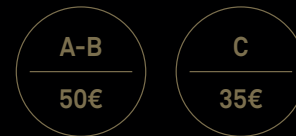

T12. Viernes 17 de febrero 2023
“ELS ELEMENTS I LES FÚRIES”
LE CONCERT DES NATIONS

T16. AS 9. Domingo 2 de abril 2023
“LA NOCHE”
ADDA·SINFÒNICA